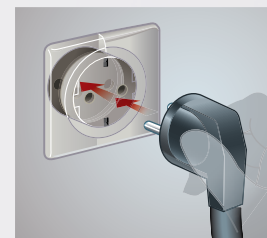

Με την εισαγωγή του φισ, το πλακίδιο μετακινείται μαζί του προς τα μέσα