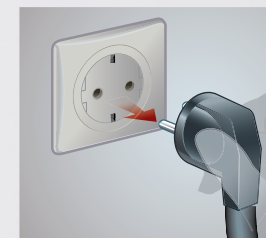

Με την αφαίρεση του φισ, το πλακίδιο επανέρχεται αυτόματα στην αρχική του θέση